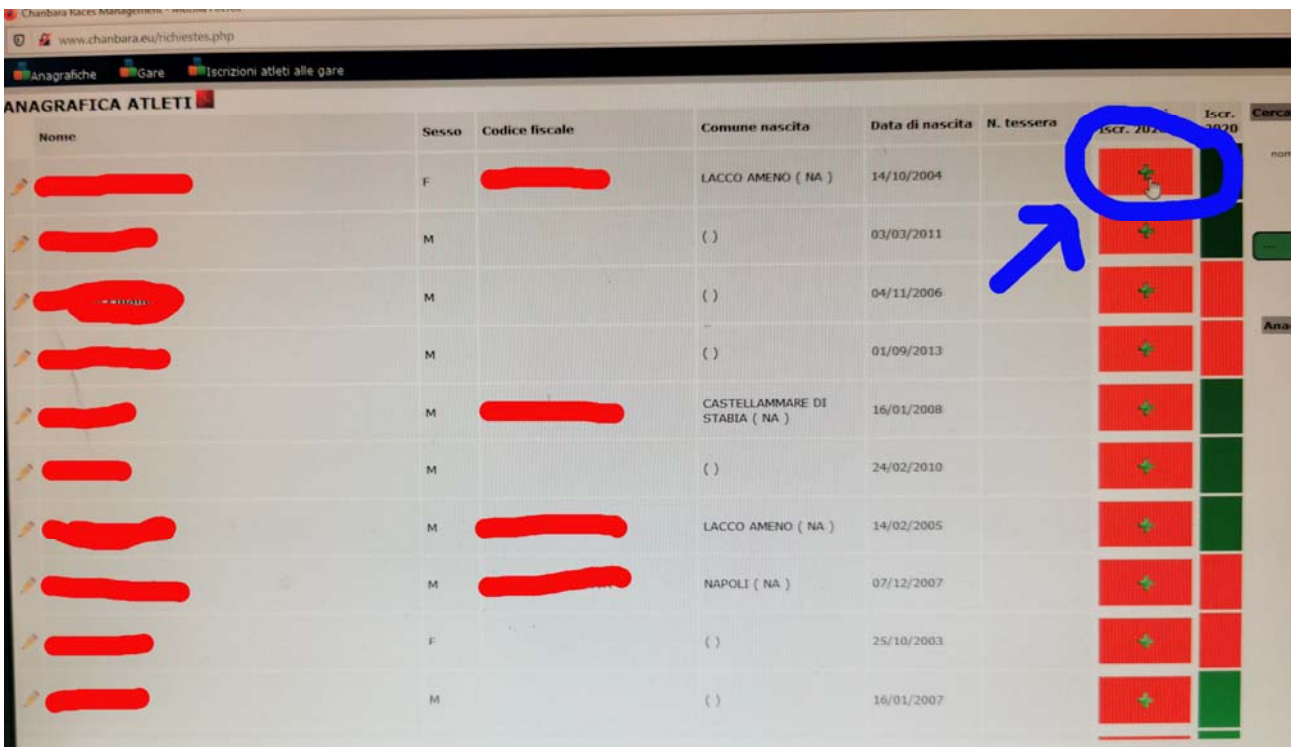

Per inserire i dati dei vostri atleti nuovi perché i vecchi sono già stati pre-caricati dovete andare in anagrafiche, cliccare su “atleti” si aprirà una pagina con il primo atleta in ordine alfabetico, sulla destra troverete un pulsante celeste con scritto “formato orizzontale” premuto il quale potrete avere l’elenco di tutti gli atleti.

Per aggiungere un atleta si preme sul + verde e si inseriscono i dati .

Cerca individuali

nome

cerca

formato orizzontale

Anagrafica ATLETI

aggiungi

Anagrafiche		Gare	
Atleta			
Cognome/Surname			
Nome/Name			
Email			
Indirizzo/Address			
Nazione residenza/Country residency	ITALIA		
Comune di residenza/City of residence			
CAP/POSTAL CODE			
Numero tessera/Card Number			
Qualifica/Qualifications	---		
Grado/Level	---		
Telefono/Phone			
Fax			
<hr/>			
Sesso/Gender	M		
Data di nascita/Date of birth	08-04-2019		
Nazione nascita/Birth nation	ITALIA		
Comune di nascita/birthplace			
CF/Fiscal Code	GENERA/PRODUCE		
<hr/>			
Inserisci/aDD			

Terminata la procedura di iscrizione degli atleti nuovi, ricliccare sul cerchietto celeste

Appena cliccato vi apparirà la pagina con tutto l'elenco degli atleti e alla sinistra troverete delle caselle rosse con una croce e dovrà essere cliccata per ognuno degli atleti che intendete tesserare, una volta fatto e fatto il versamento corrispondente alla segreteria apparirà la lista dei vostri atleti che verranno tesserati.