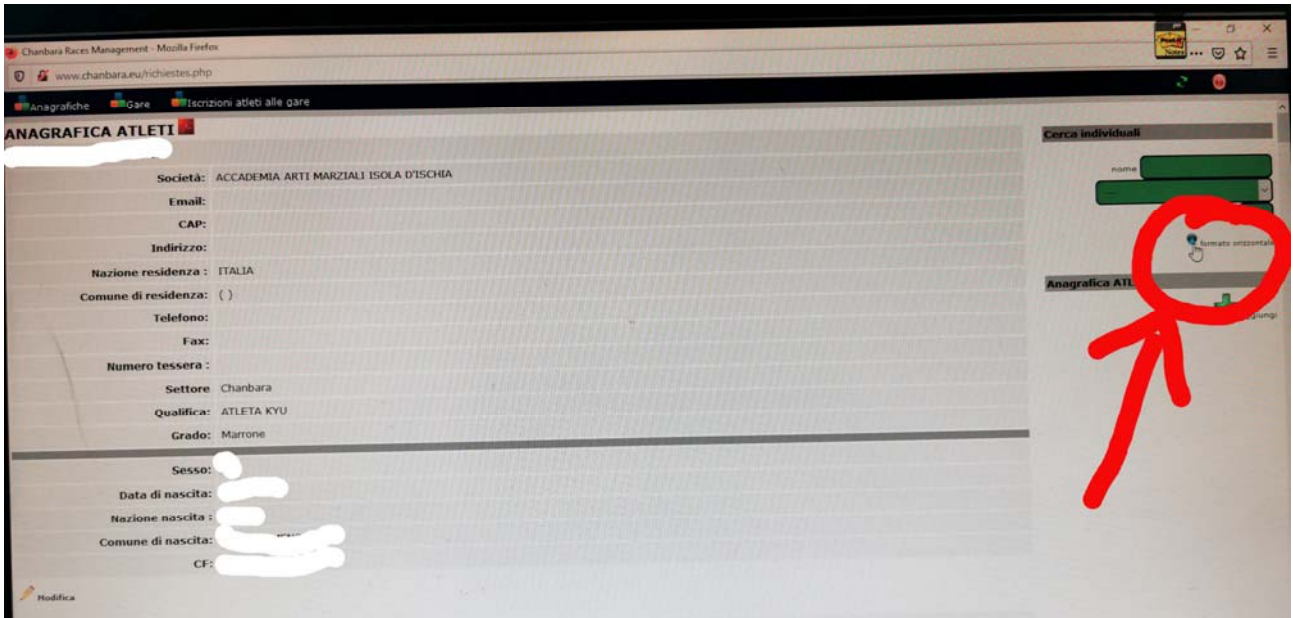

Per inserire i dati dei vostri atleti nuovi perché i vecchi sono già stati pre-caricati dovete andare in anagrafiche, cliccare su “atleti” si aprirà una pagina con il primo atleta in ordine alfabetico, sulla destra troverete un pulsante celeste con scritto “formato orizzontale” premuto il quale potrete avere l’elenco di tutti gli atleti.

Per aggiungere un atleta si preme sul + verde e si inseriscono i dati .

Cerca individuali

nome

cerca

formato orizzontale

Anagrafica ATLETI

aggiungi

Anagrafiche		Gare	
Atleta			
Cognome/Surname			
Nome/Name			
Email			
Indirizzo/Address			
Nazione residenza/Country residency	ITALIA		
Comune di residenza/City of residence			
CAP/POSTAL CODE			
Numero tessera/Card Number			
Qualifica/Qualifications	---		
Grado/Level	---		
Telefono/Phone			
Fax			
<hr/>			
Sesso/Gender	M		
Data di nascita/Date of birth	08-04-2019		
Nazione nascita/Birth nation	ITALIA		
Comune di nascita/birthplace			
CF/Fiscal Code	GENERA/PRODUCE		
<hr/>			
Inserisci/aDD			

Terminata la procedura di iscrizione degli atleti nuovi, ricliccare sul cerchietto celeste

Appena cliccato vi apparirà la pagina con tutto l'elenco degli atleti e alla sinistra troverete delle caselle rosse con una croce e dovrà essere cliccata per ognuno degli atleti che intendete tesserare, una volta fatto e fatto il versamento corrispondente alla segreteria apparirà la lista dei vostri atleti che verranno tesserati.